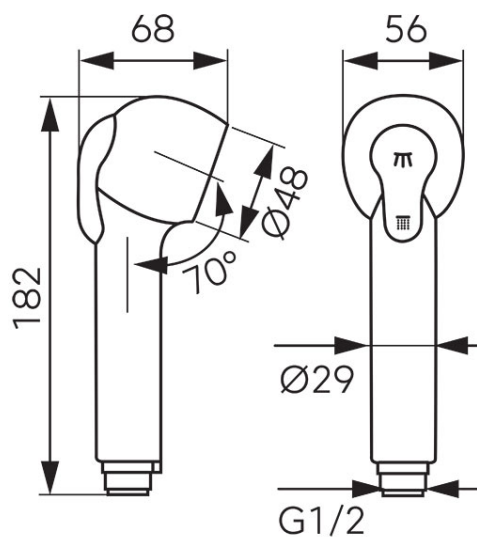

**Код: CF0069**

Душевая лейка смесителя для мойки

<https://kz.ferrocompany.com/product-1040-CF0069.html>Индивидуальная упаковка: **1, индивидуальная упаковка со штрих-кодом для розничной продаже**Сборочная упаковка: **100**

- 2 типа струи
- подвод G1/2
- хром