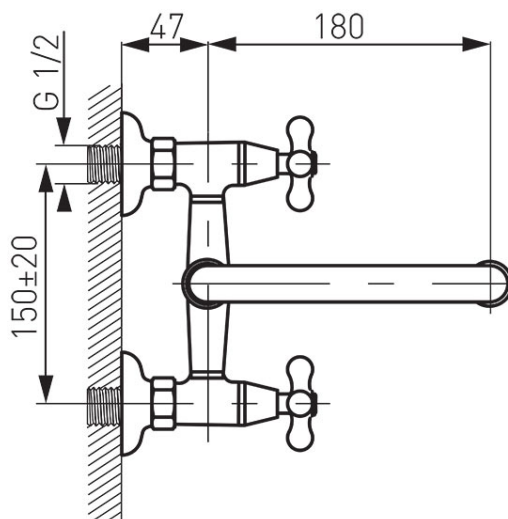

Код: XR3

Retro смеситель для мойки настенный верхний излив

<https://kz.ferrocompany.com/product-104-XR3.html>Индивидуальная упаковка: **1, индивидуальная упаковка со штрих-кодом для розничной продаже**Сборочная упаковка: **15**

- задвижные головки
- настенный монтаж
- регулятор струи M24x1
- эксцентрический подвод G1/2 межцентровое расстояние 150 ± 20 мм
- вращающийся излив
- хром