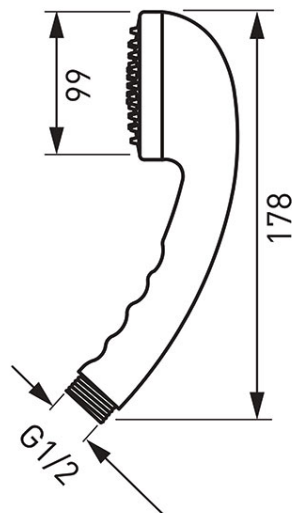

Код: S318

Milo душевая лейка Ø66 мм

<https://kz.ferrocompany.com/product-1031-S318.html>Индивидуальная упаковка: **1, индивидуальная упаковка со штрих-кодом для розничной продаже**Сборочная упаковка: **80**