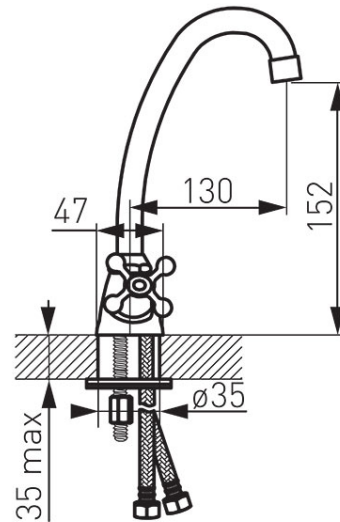

- задвижные головки
- монтаж на одно отверстие
- автоматическая сливная пробка G11/4
- регулятор струи M24x1
- гибкие подводы G 3/8 - M10x1
- вращающийся излив
- хром