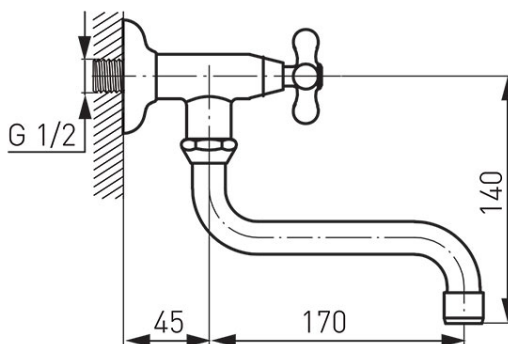

**Код: Z40**

Кран для умывальника настенный на 1 воду, retro

<https://kz.ferrocompany.com/product-1012-Z40.html>Индивидуальная упаковка: **1, индивидуальная упаковка со штрих-кодом для розничной продаже**Сборочная упаковка: **15**

- задвижная головка
- настенный монтаж
- вентиль - Retro
- регулятор струи M22x1
- вращающийся излив
- хром