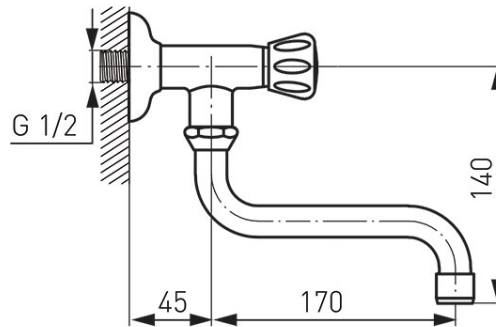

Код: Z39**Кран для умывальника настенный на 1 воду**<https://kz.ferrocompany.com/product-1011-Z39.html>Индивидуальная упаковка: **1, индивидуальная упаковка со штрих-кодом для розничной продаже**Сборочная упаковка: **15**

- задвижная головка
- настенный монтаж
- вентиль - Стандарт
- регулятор струи M22x1
- вращающийся излив
- для подключения холодной или смешанной воды
- хром