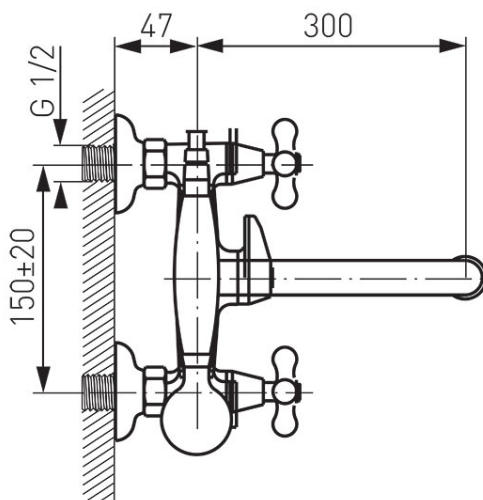

**Код: XR11A**

Retro смеситель для ванны настенный с вращающимся изливом и душевым комплектом

<https://kz.ferrocompany.com/product-100-XR11A.html>

Индивидуальная упаковка: **1, индивидуальная упаковка со штрих-кодом для розничной продаже**

Сборочная упаковка: **12**

- с душем
- задвижные головки
- переключатель ванна/душ
- вращающиеся излив L = 300 мм
- эксцентрический подвод G1/2 межцентровое расстояние 150 ± 20 мм
- хром